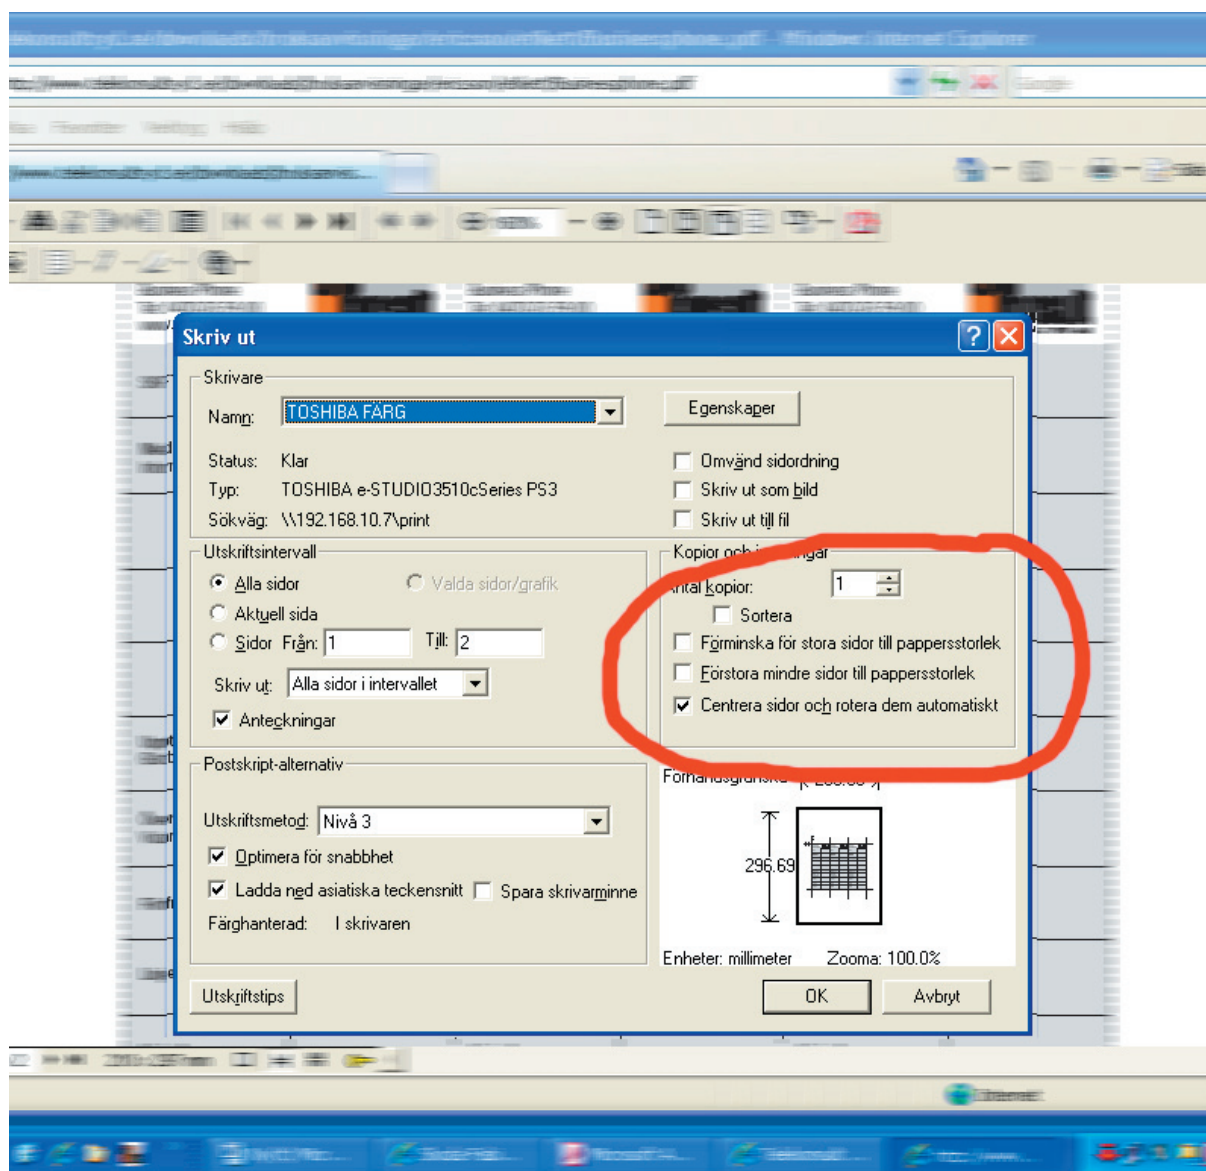

En del har problem med att skriva ut telefon etiketterna i rätt storlek. De blir aningens för små. Det kan bero på vilken inställning man har när man skriver ut pdf:en. Nedan ser ni några exempel på hur utskriftsalternativen ska se ut beroende på vilken pdf-läsare man har.

De inringade områdena visar hur den rätta inställningen ska vara. Har man fel förinställning påverkar det hur stora etiketterna blir vid utskrift. Prova detta och om det ändå inte fungerar kan det ligga i er dators drivrutiner som ni då får gå in och se över.