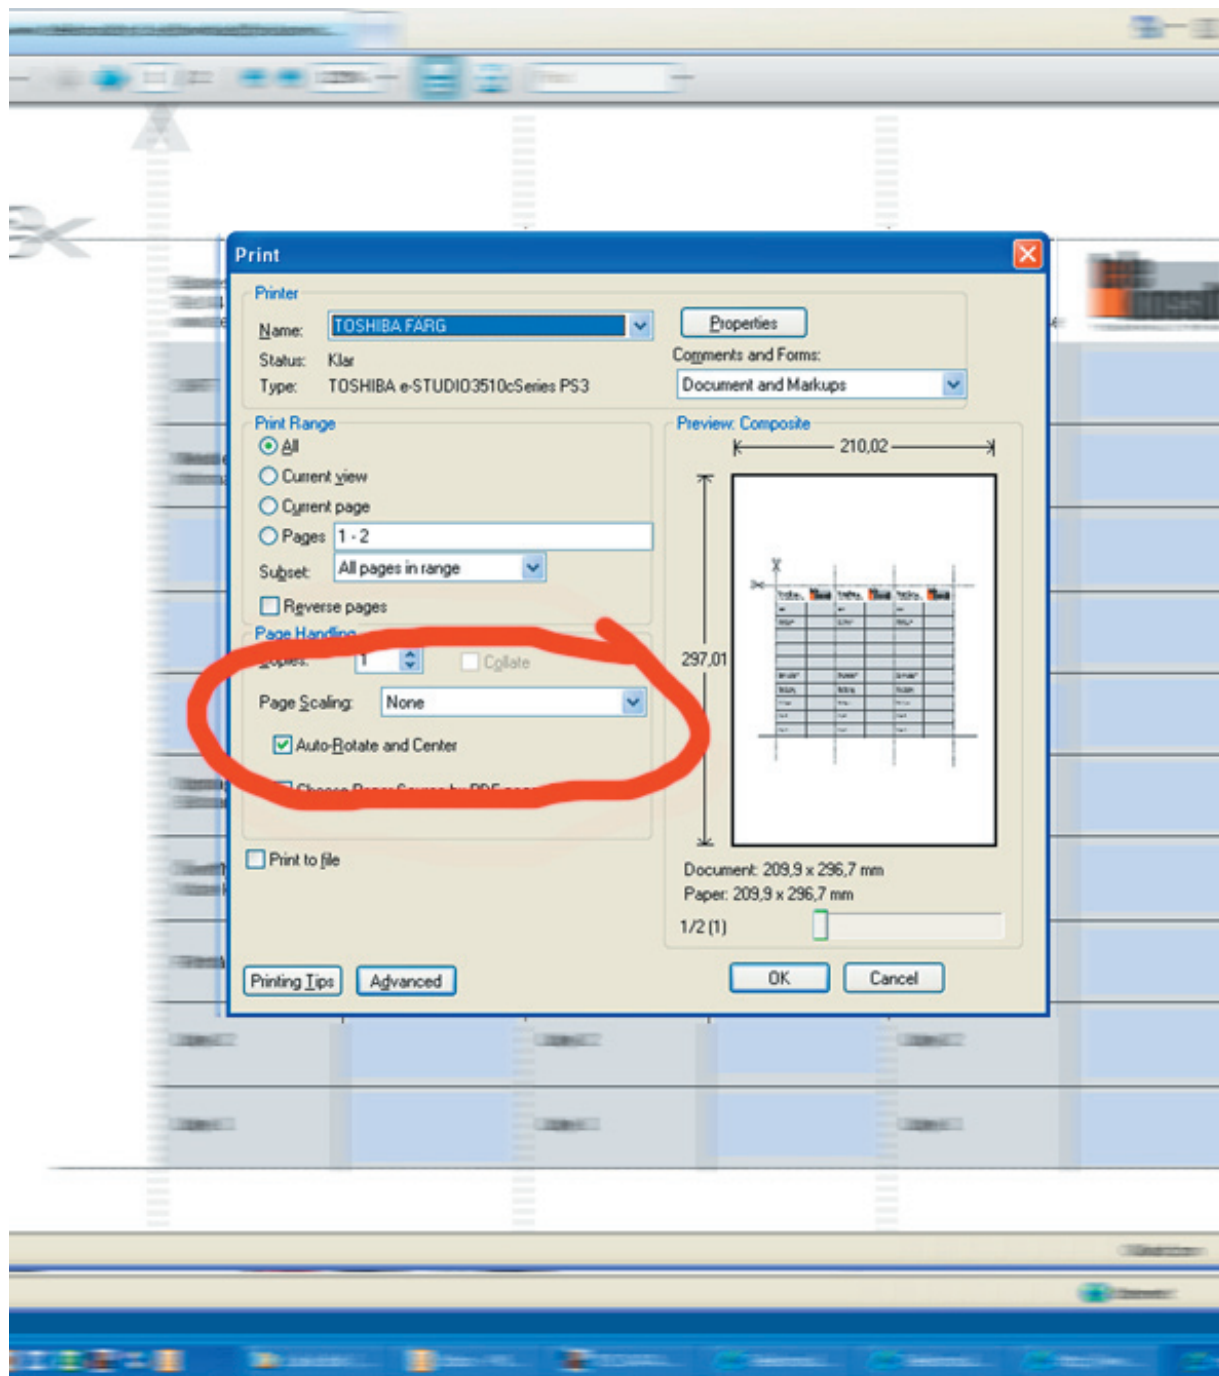

Utskrift från Adobe Reader 8.0 (engelsk version)